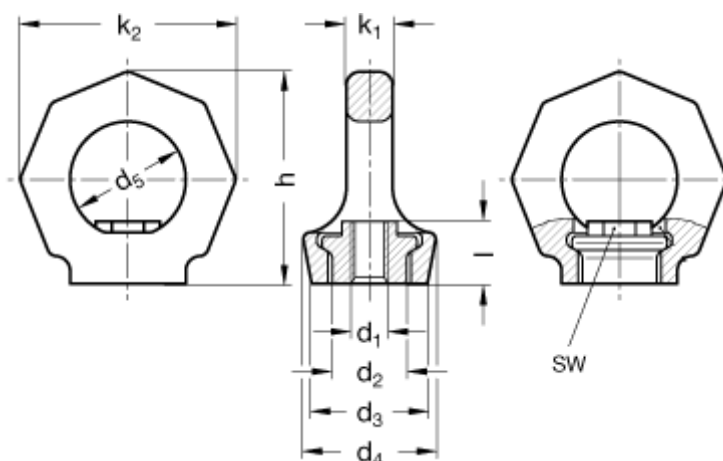

Varenummer: 201093516
Beskrivelse: E+G Drejeligt løfteøje med 24mm møtrik
GN 583-M24

Mål

Bæreevne = 3,2 t [32 kN]

d_1 = M 24

d_2 = 35

d_3 = 50.0

d_4 = 60

d_5 = 48

h = 90

k_1 = 19.0

k_2 = 90

l = 28

SW = 30